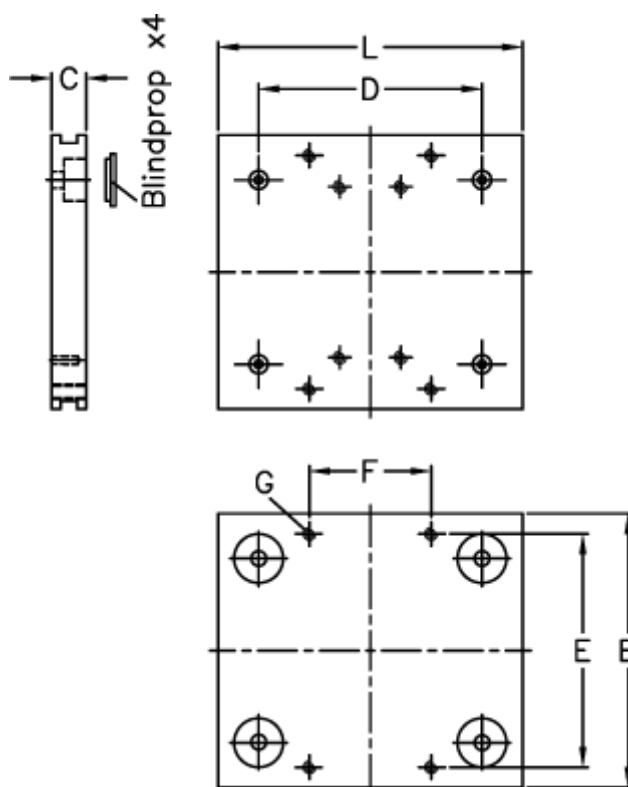

Varenummer: 057113028075

Beskrivelse: Hepco GV3 bæreplade CP 28 18 L75

Mål

B	= 72
C	= 11.00
d	= 52
E	= 58
F	= 25
For leje	= 18
For skinne	= V/NV 28
Gevindhul G	= 4 x M5

L = 75